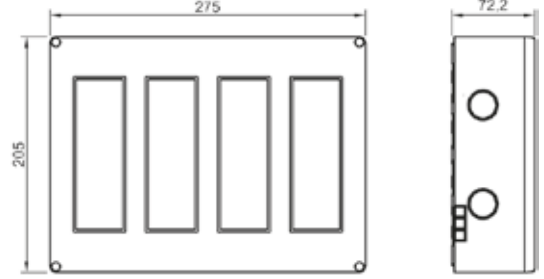

210.000.000

113 x 210 x 70 mm

210 ile bazı örnekler
some examples with 210

210.12.4400

4 Şebeke Prizi / Schuko Socket
4 UPS Prizi / Unischuko Socket

210.15.51.10.42112

4 Şebeke Prizi / Schuko Socket
2 Fransız Prizi / French Socket
1 VGA - 1 Sterio - 2 USB

2 Sigorta / MCB - 2 CAT3 - 2 CAT6
2 Şebeke Prizi / Schuko Socket
2 UPS Prizi / Unischuko Socket

280 Dahili Priz Kutuları / 280 Surface Socket Boxes

280.000.000
210 x 280 x 70 mm

280 ile bazı örnekler some examples with 280