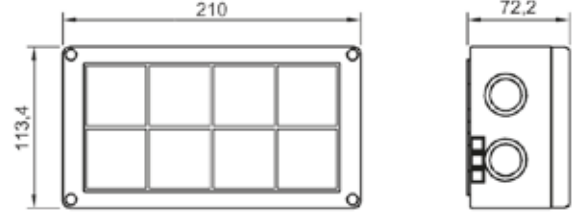

DAHİLİ PRİZ KUTULARI

Surface Socket Boxes

- Dahili priz kutuları ofislerde ve çalışma alanlarında, çoklu konnektör çıkışı gereken yerlerde kullanılır. Duvarda bulunan kablo kanallarına teğet monte edilir.

Surface Socket Boxes are mostly used in offices and working areas, where multiple connectors needed. The boxes tangentially mounted to the wiring trunkings.

- 45mm soket sistemine uyumlu yapısı ile farklı standartlarda priz kullanımı, Data, Telefon ve Multimedya konnektörleri için uygun bir çözümdür.

The 45mm compatible structure, Surface Socket Boxes are responsive to our modular system with alternatives standard sockets, telephone, data, and multimedia solutions.

210 Dahili Priz Kutuları / 210 Surface Socket Boxes