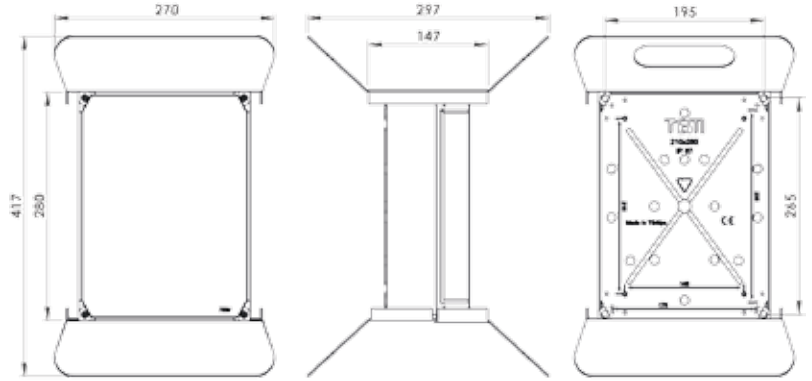

Kombinasyon Kutular & Termoplastik Buatlar Aksesuarı Combination Boxes & Thermoplastic Enclosures Accessories

Çatı / Roof
740.030.100

Ayak / Stand
740.020.100

21x28x10 Kombinasyon Kutu / Combination Box
455.4321.5321.220
740.030.100
740.020.100

4x32A CEE Socket IP67 2pcs.
5x32A CEE Socket IP67 2pcs.

21x28x13 Kombinasyon Kutu / Combination Box
452.0000.5160.022
740.030.100
740.020.100

5x16A CEE Socket IP44 2pcs.
1x16A Schuko Socket IP44 2pcs.

21x28x10 Buat / Enclosure
300.100.500.516.024
740.030.100
740.020.100

Kombinasyon Kutular & Termoplastik Buatlar Aksesuarı Combination Boxes & Thermoplastic Enclosures Accessories

30x60 TAŞIYICI AYAK / POD-FEET

Ref Code: 740.022.001

310 x 610 x 330 mm

12.2 x 24.4 x 13 inch

Taşıyıcıya monte edilebilir ürünler / for the products below:

21x28x10 Kutu / Box
455.4321.5321.220
740.022.001

26x35x14 Kutu / Box
451.0000.4160.028
740.022.001

26x35x12 Kutu / Box
461.0000.4160.028
740.022.001

21x28x10 Buat / Enclosure
300.100.500.3320.024
740.022.001